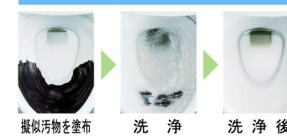

カラーバリエーション

標準色

□ BW1
ビュアホワイト

□ BN8
オフホワイト

□ LR8
ピンク

□ BB7
ブルーグレー

注文色 (納期約 2 週間)

まる洗い洗浄

勢いのよい水流で、グルッと強力に洗い流します。

写真は洗浄イメージです。

暖房便座

スローダウン機構付暖房便座 (大型)
CF-18ALJ/BW1 (色別決)

ゆっくり閉じて安心のスローダウン便座・便フタ機能を搭載しています。

カラーバリエーション

標準色			
□BW1	□BN8	□LR8	
注文色 (納期は約2週間)			
□BB7			

ハイパーキラミック

高硬度のジルコンを釉薬の表面まで含んでいるので、キズがつきにくく、陶器の美しさを長く保てます。

汚物汚れに強い

こだわりフォルム

タンク横幅がスリムになってすっきりフォルムに。

しっかりエコ

エコロジーでエコノミー。大切な水をムダなく賢く節約します。

ECO5

大洗浄 5L、小洗浄 3.8L の「超節水 ECO5 トイレ」。
従来品※ (大 13L) と比べ、約 **69%** の節水を実現。
2日 でオフロ1杯分以上 (280L) 節約できます。
また、水道料金なら年間約 **13,800円** もお得です。