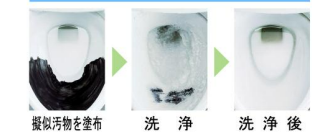

# ECO5

大洗浄5L、小洗浄3.8Lの「超節水ECO5トイレ」。  
従来品※(大13L)と比べ、約**69%**の節水を実現。  
**2日でおフロ1杯分以上**(280L)節約できます。  
また、水道料金なら**年間約13,800円**もお得です。

※1989~2001年発売品

従来品 (1989~2001年発売品) [大13L]      ECO5 便器 [大5L/小3.8L]

年間約 **13,800円** 節約できます。

**2日でおフロ1杯以上の節水効果**  
(おフロ1杯を180Lで計算)

【試算条件】4人家族(男性2人、女性2人)が大1回/人・日、小3回/人・日使用した場合で算出。[引用元]省エネ・防犯住宅推進アプローチブック[単価]上下水道:265円/m(税込)

## ハイパーキラミック

高硬度のジルコンを釉薬の表面まで含んでいるので、キズがつきにくく、陶器の美しさを長く保てます。

汚物汚れに強い