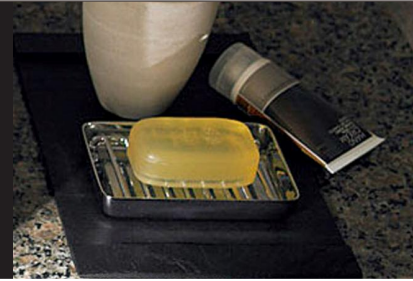

ベーシアシャワートイレ

シンプルなデザイン & お掃除ラクラクな一体型シャワートイレ。
お掃除ラクラクで、エコロジーな超節水タイプ。

0.4坪プラン (780×1,235mm) CG合成によるイメージ画像(壁:エコカラット)です。窓は参考例です。

2年保証
1年延長保証
3年安心

HYPER KILAMIC

LIXIL
INAX

機能一覧

洗浄機能 - おしり洗浄 (泡ジェット洗浄) - ビデ洗浄 (泡沫ソフト) - おしりワイド洗浄 - おしりマッサージ洗浄 - ワイドビデ洗浄 - ノズル位置調節 - 快適機能 - フルオート便器洗浄 (男子小洗浄なし) - Wパワー脱臭 - 暖房便座 - スローダウン便座	便座ヒーターオートOFF - 着座センサー - リモコン - 点字対応 清潔機能 - まる洗い洗浄 - 女性専用レディスノズル - ノズルシャッター - ノズルお掃除モード - ノズルそうじ - ノズルオートクリーニング - ノズル先端着脱	キレイ便座 - 便フタワンタッチ着脱 - ハイパーキラミック (ISO抗菌準拠) - 抗菌樹脂 (ISO抗菌準拠) - 省エネ機能 - 超節水ECO5 (大5L、小3.8L) - スーパー節電 - ワンタッチ節電 (8h) - 電源スイッチ

カラーバリエーション

標準色

□ BW1
ビュアホワイト

□ BN8
オフホワイト

□ LR8
ピンク

□ BB7
ブルグレー

注文色 (納期約 2 週間)

| リモコン |

※イメージ
壁リモコン

すっきりキレイ

汚れがつきにくくお掃除ラクラクで「キレイ」