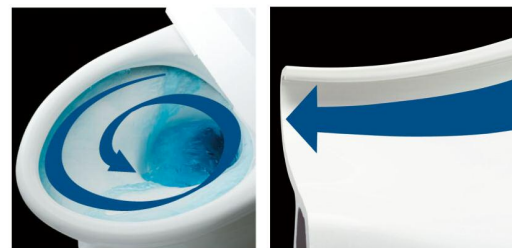

### キレイ便座

サッとひと拭きした状態

従来便座      キレイ便座

汚れが入りやすいつぎ目がありません。新素材により気になる便座裏の汚れもサッとひと拭き。お掃除ラクラク、INAXオリジナルの便座です。

## まる洗い洗浄

勢いのよい水流で、グルッと強力に洗い流します。

写真は洗浄イメージです。