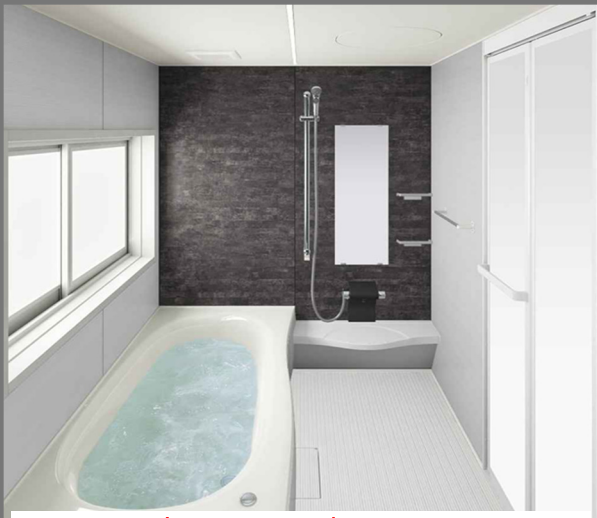

パナソニック FZ フラットラインLED照明  
バスルーム プラン

※イメージ写真（画像の仕様詳細は、ご提案のプランと異なる部分があります）

■ 壁柄 Cグレード (アクセント壁パネル)

「ここちいい」の為此のこだわり

モザイク硝子柄

モザイク硝子ブルー柄 + パラレルホト柄  
モザイク硝子ブラウン柄 + パラレルホト柄

抽象柄

ドラマホト柄 + パラレルホト柄  
サニーベージュ柄 + パラレルホト柄  
クレマストーン柄 + グレイスホト柄

アンティーク柄

アンティークブラック柄 + パラレルホト柄  
アンティークブラウン柄 + パラレルホト柄

木目柄

ウォールナット柄 + グレイスホト柄  
チェリー柄 + グレイスホト柄  
メイプル柄 + グレイスホト柄

カウンター側の壁1面に、アクセントパネル（上記、右色柄）を採用

■ ベースパネル（色柄はアクセントに対応。選択不可）

■ アクセントパネル

■ FRP浴槽 / 選べる浴槽

【ベーシックな浴槽もスタイリッシュに】

アーチ浴槽

腰をのせてくつろげるアームレスト、手でつかみやすいフランチ形状、脚も伸ばしてゆったり。ゆるやかな曲線が、スタイリッシュな印象を与えます。

【ゆったりとしたやさしいカタチ】

エスライン浴槽

浴槽内ベンチ付きで、半身浴や親子入浴もゆったり。思いのまま。フチに腰かけやすく、出入りもラクラク。

● 浴槽カラー (FRP浴槽 4色)

ピュアホワイト ベールグリーン ナチュラル ローズ

ピュアホワイト ベージュ ライトブラック

■ 照明

● フラットライン LED 照明 FZ

バスルームを心地よく照らす長寿命なあかり。快適なバスタイムのための照度設計。

■ アクセサリー

スリムミラー

ホワイト樹脂 L=400

■ バスTV