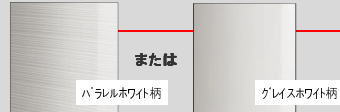

アンティーク柄

アンティークブラック柄 + パラレルホト柄  
アンティークブラウン柄 + パラレルホト柄

木目柄

ウォールナット柄 + グレイスホト柄  
チェリー柄 + グレイスホト柄  
メイプル柄 + グレイスホト柄

カウンター側の壁1面に、アクセントパネル（上記、右色柄）を採用

■ ベースパネル（色柄はアクセントに対応。選択不可）

■ アクセントパネル

■ FRP浴槽 / 選べる浴槽

【ベーシックな浴槽もスタイリッシュに】

アーチ浴槽

腰をのせてくつろげるアームレスト、手でつかみやすいフランチ形状、脚も伸ばしてゆったり。ゆるやかな曲線が、スタイリッシュな印象を与えます。

【ゆったりとしたやさしいカタチ】

エスライン浴槽

浴槽内ベンチ付きで、半身浴や親子入浴もゆったり。思いのまま。フチに腰かけやすく、出入りもラクラク。

● 浴槽カラー (FRP浴槽 4色)

ピュアホワイト ベールグリーン ナチュラル ローズ