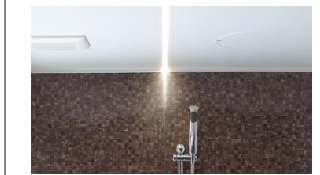

アンティーク柄

アンティークブラック柄 + パラレルホト柄  
アンティークブラウン柄 + パラレルホト柄

木目柄

ウォールナット柄 + グレイスホト柄  
チェリー柄 + グレイスホト柄  
メイプル柄 + グレイスホト柄

カウンター側の壁1面に、アクセントパネル（上記、右色柄）を採用

■ ベースパネル（色柄はアクセントに対応。選択不可）

■ アクセントパネル

■ FRP浴槽 / 選べる浴槽

【ベーシックな浴槽もスタイリッシュに】

アーチ浴槽

腰をのせてくつろげるアームレスト、手でつかみやすいフランチ形状、脚も伸ばしてゆったり。ゆるやかな曲線が、スタイリッシュな印象を与えます。

【ゆったりとしたやさしいカタチ】

エスライン浴槽

浴槽内ベンチ付きで、半身浴や親子入浴もゆったり。思いのまま。フチに腰かけやすく、出入りもラクラク。

● 浴槽カラー (FRP浴槽 4色)

ピュアホワイト ベールグリーン ナチュラル ローズ

ミディアムホワイト ミディアムグレー ミディアムベージュ  
水にぬれても 水玉がでにくく 乾きやすい

ささっと排水口

■ 水栓金具

ブラック

ホワイト

● スタンダード水栓 (メタルハンドル)  
吐水パイプなし / シルバーホース

メタルワンタッチシャワーヘッド  
メタルシャワースライドバー

■ 天井 / 換気設備

ピュアホワイト ベージュ ライトブラック

■ 照明

● フラットライン LED 照明 FZ

バスルームを心地よく照らす長寿命なあかり。快適なバスタイムのための照度設計。

■ アクセサリー

スリムミラー

ホワイト樹脂 L=400

■ バスTV