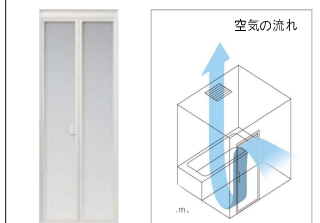

■ スキッドドア 段差 5mm