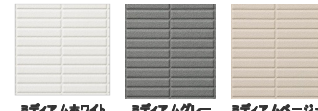

アンティーク柄

アンティークブラック柄 + パラレルホト柄  
アンティークブラウン柄 + パラレルホト柄

木目柄

ウォールナット柄 + グレイスホト柄  
チェリー柄 + グレイスホト柄  
メイプル柄 + グレイスホト柄

カウンター側の壁1面に、アクセントパネル（上記、右色柄）を採用

■ ベースパネル（色柄はアクセントに対応。選択不可）

■ アクセントパネル

■ FRP浴槽 / 選べる浴槽

【ベーシックな浴槽もスタイリッシュに】

アーチ浴槽

腰をのせてくつろげるアームレスト、手でつかみやすいフランチ形状、脚も伸ばしてゆったり。ゆるやかな曲線が、スタイリッシュな印象を与えます。

【ゆったりとしたやさしいカタチ】

エスライン浴槽

浴槽内ベンチ付きで、半身浴や親子入浴もゆったり。思いのまま。フチに腰かけやすく、出入りもラクラク。

● 浴槽カラー (FRP浴槽 4色)

ピュアホワイト ベールグリーン ナチュラル ローズ

● 浴槽エプロン

ピュアホワイト ミディアムグレー ミディアムベージュ

**Point**  
保温浴槽 II  
トップランナー仕様  
床断熱材パック  
気密パッキン付

発泡ポリスチレン断熱材で浴槽を包み込んでいます

巻きフタ

ポップアップ排水栓

■ 床 (スミビカフロア 単色)  
床断熱材パック (トラップ断熱材付)

グリッド加工でお掃除がラク。ミクロの凹凸で乾きやすい床。ゴミや髪の毛が集まりやすく、捨てやすい。キレイがつつく排水口を設けました。

ミディアムホワイト ミディアムグレー ミディアムベージュ  
水にぬれても 水玉がでにくく 乾きやすい

ささっと排水口

■ 水栓金具

ブラック

ホワイト

● スタンダード水栓 (メタルハンドル)  
吐水パイプなし / シルバーホース

メタルワンタッチシャワーヘッド  
メタルシャワースライドバー

■ 天井 / 換気設備