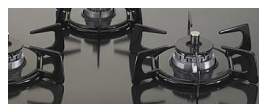

■ 水栓 (タカギ製)

●浄水器一体型水栓
JA306MN

■ レンジフード

照明付

●ブーツ型レンジフード (シロッコファン)
W750 または 900【シルバー色】
LES73AH2F2 または AH3F2

■ フロアユニット

■スライドタイプ (ソフトクローズ機構なし)

ラインの揃ったスッキリデザインと、たっぷり収納

- コンロ下スライド
- 食器洗い乾燥機下スライド
- シンク下スライド (包丁差し付)

Point

※シンク下のみ305mmになります。

■ ガス調理機器

●ホーロートップガスコンロ 幅 600 mm

【シルバー色】片面焼グリル
トッププレート色：グレー色
操作：タッチ&レバー式 全口温度センサー
< LESG32N1N >

ホーロートップ
汁受け皿なしでお掃除がラク。

全バーナー Siセンサー-コンロ

すべての火口にセンサーを搭載し、「調理油過熱防止装置」、「立ち消え安全装置」、「消し忘れ消火機能」の3つの安全機能を標準装備。

■ 食器洗い乾燥機

●食器洗い乾燥機 洗型 (シルバー色)
ドアパネル仕様 スマートカゴ ソフト排気
電力を抑える節電コースを搭載。
< LES45RS6SD >

■ キッチンボード

●ブレン柄 (3mm厚)

柄や質感にもこだわった鏡面調のボードです。メラミン樹脂化粧シート製。

ホワイト