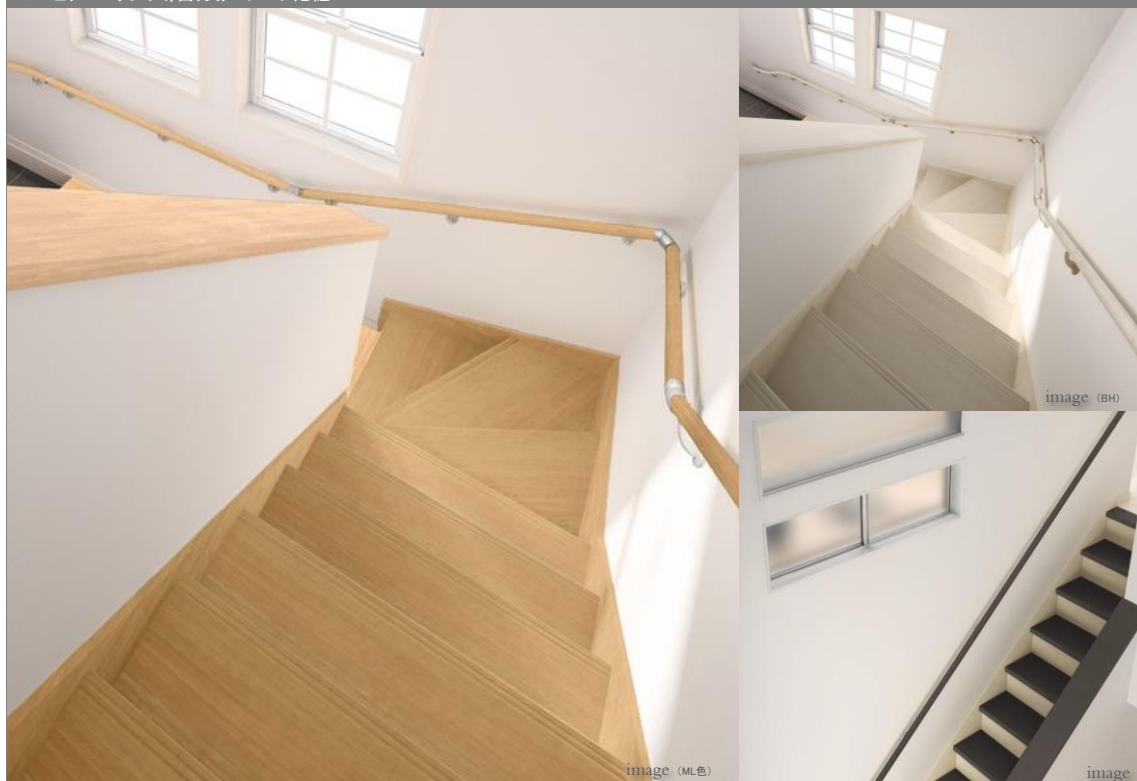

ハピアベシス階段 / シート化粧

(踏板・側板・蹴込板の色柄が異なる場合のイメージ)

色のばらつきを抑えた美しい仕上がり。モダンな空間コーディネートを実現します。

仕様

① 踏板

特殊オレフィンシートを用いることで、ばらつきの少ない、安定した品質を実現。お施主様にも満足度の高い仕上がりをご提供いただけます。

② 木口面・裏面

木口面と裏面にも特殊オレフィンシートを巻き込んでいるため、踏板と同色に仕上げています。どの角度から見ても統一感のとれた仕上がりを実現しています。

③ ノンスリップ溝

溝を大きくすることで、段端部が目立ちやすくなるようにしました。

④ ノンスリップ溝の大型化と滑りにくさアップ

特殊オレフィンシートにより、従来よりもすべりにくい仕様としました。また、ノンスリップ溝を大きくしたことで、より安全性に配慮した仕様となっています。

⑤ R面取り

角に丸みを持たせることで、足が当たった際の感触をソフトなものにするほか、見た目にもやさしい印象を与えます。

color variation

システム手摺35型 ベーシックタイプ手摺

ハピアベシス階段とコーディネートできるシート化粧タイプの手摺。

color variation

ME3421- (4・2) □□ (4 = 4000・2 = 2700)

■ ブラケット (Tシルバー)