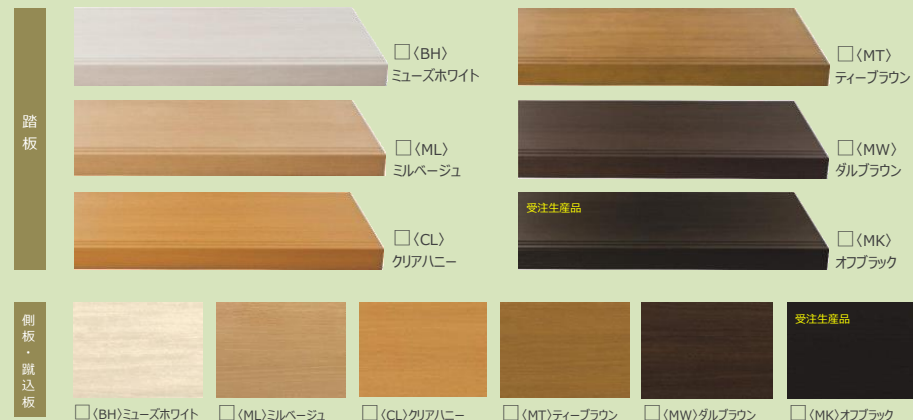

ハピアベシス階段 / シート化粧

(踏板・側板・蹴込板の色柄が異なる場合のイメージ)

色のばらつきを抑えた美しい仕上がり。モダンな空間コーディネートを実現します。

仕様

① 踏板

特殊オレフィンシートを用いることで、ばらつきの少ない、安定した品質を実現。お施主様にも満足度の高い仕上がりをご提供いただけます。

② 木口面・裏面

木口面と裏面にも特殊オレフィンシートを巻き込んでいるため、踏板と同色に仕上げています。どの角度から見ても統一感のとれた仕上がりを実現しています。

③ ノンスリップ溝

溝を大きくすることで、段端部が目立ちやすくなるようにしました。

④ ノンスリップ溝の大型化と滑りにくさアップ

特殊オレフィンシートにより、従来よりもすべりにくい仕様としました。また、ノンスリップ溝を大きくしたことで、より安全性に配慮した仕様となっています。

⑤ R面取り

角に丸みを持たせることで、足が当たった際の感触をソフトなものにするほか、見た目にもやさしい印象を与えます。

color variation

システム手摺35型 ベーシックタイプ手摺

ハピアベシス階段とコーディネートできるシート化粧タイプの手摺。

color variation

ME3421- (4・2) □□ (4 = 4000・2 = 2700)

■ ブラケット (Tシルバー)