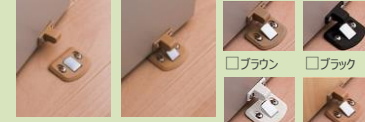

上質で洗練された

MK オフブラック

収納開き戸

hapia basis

デッドスペースを有効に活用できる収納庫用の開き戸です。掃除用具などの収納に重宝します。

00 デザイン

U0 デザイン

仕様

■三方枠

出し入れスムーズな三方枠。

■ドアストッパー

下部のドアストッパーは薄型タイプ。(1800高以上の場合にご発注ください。)

ブラウン ブラック

ホワイト ナチュラル

■ハンドル

ラウンド型 Tシルバー
※ハンドルは縦付けのみ