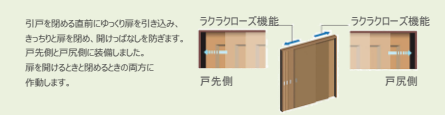

■ドアストッパー (開き戸)

(Tシルバー)

(Tシルバー)

■両側ラクラクローズ (引戸)

扉が枠にぶつかって跳ね返ることを防ぎます。

COLOR VARIATION

シンプルで清楚な
WH ネオホワイト

明るく優しい
ML ミルページュ

温かみのある
MT ティーブラウン

格調高く深みのある
MW ダルブラウン

上質で洗練された
MK オフブラック