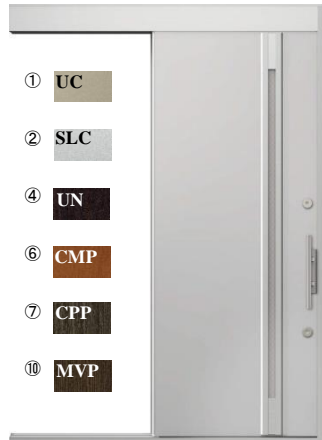

送信角度 360度
無指向性

生活防水機能付き

電池寿命 約2年

● 手動用キー
5本入り

タッチ操作

リモコンキーを身につけて、ワンタッチで施錠。
リモコンキーをバッグやポケットに入れておけば、上部シリンダーのボタンを押すだけで施錠できます。

Point

リモコンキーを身につけてリモコンキーに振動を与えます。※1

デザイン一覧

01

02

03

04

05

06

COLOR

サッシ色はシャンパングレイトとなります

商品特長

段差が少なく、広い有効開口

ドア本体の有効開口は750mm確保しています。
下枠段差も7.5mm以下に納められるので、車イスでもスムーズな出入りが可能。

介助者が車イスを押す場合

ラッチ機構

ドアを閉める際にはね返りを防ぐラッチ機構を採用。はね返った際に再度ドアを閉め直す煩わしさがありません。

ハンドル