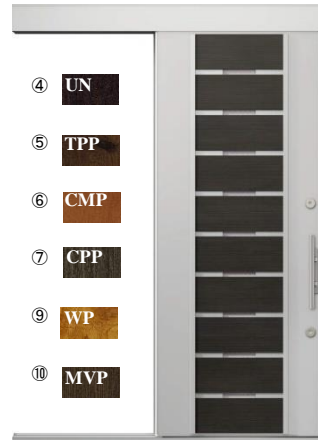

デザイン一覧

01

02

03

04

05

06

COLOR

サッシ色はシャンパングレイトとなります

商品特長

段差が少なく、広い有効開口

ドア本体の有効開口は750mm確保しています。
下枠段差も7.5mm以下に納められるので、車イスでもスムーズな出入りが可能。

介助者が車イスを押す場合

ラッチ機構

ドアを閉める際にはね返りを防ぐラッチ機構を採用。はね返った際に再度ドアを閉め直す煩わしさがありません。

ハンドル

シルバー色

室外側

室内側

ロック

シルバー色

P S シリンダー