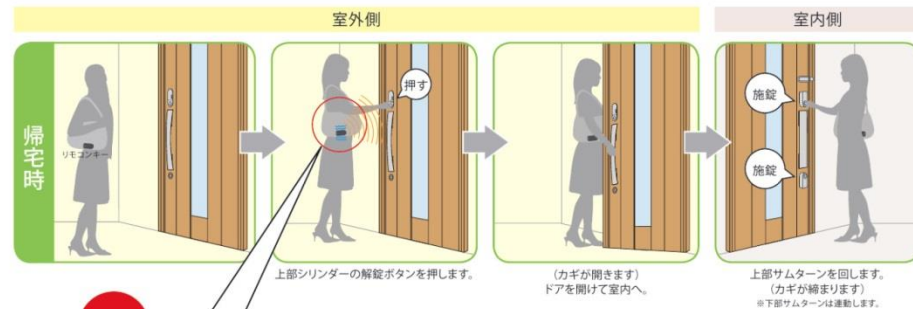

安心のカタチ

鍵穴が見えないように上下シリンダーをカバーで覆っているため、ピッキング対策に効果的です。

リモコンキーを身につけて、

指一本でワンタッチ施錠できる100V電気錠
“UBキーガル”と“アーチ型ハンドル”を融合させた、
シリンダー一体型ハンドルです！

シルバー

基本構成

● リモコンキー
3個入り

送信距離 約3m
ポケットの中からもOK

送信角度 360度
無指向性

生活防水機能付き

電池寿命 約2年

● 手動用キー
5本入り

タッチ操作

リモコンキーを身につけて、ワンタッチで施錠。
リモコンキーをバッグやポケットに入れておけば、上部シリンダーのボタンを押すだけで施錠できます。

Point

リモコンキーを身につけてリモコンキーに振動を与えます。※1