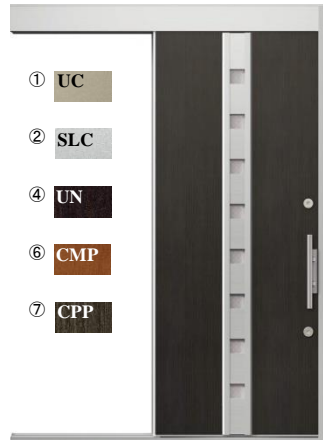

安心のカタチ

鍵穴が見えないように上下シリンダーをカバーで覆っているため、ピッキング対策に効果的です。

リモコンキーを身につけて、

指一本でワンタッチ施錠できる100V電気錠
“UBキーガル”と“アーチ型ハンドル”を融合させた、
シリンダー一体型ハンドルです！

シルバー

基本構成

● リモコンキー
3個入り

送信距離 約3m
ポケットの中からもOK

送信角度 360度
無指向性

生活防水機能付き

電池寿命 約2年

● 手動用キー
5本入り

タッチ操作

リモコンキーを身につけて、ワンタッチで施錠。
リモコンキーをバッグやポケットに入れておけば、上部シリンダーのボタンを押すだけで施錠できます。

Point

リモコンキーを身につけてリモコンキーに振動を与えます。※1

デザイン一覧

01

02

03

04

05

06

COLOR

サッシ色はシャンパングレイトとなります

商品特長

段差が少なく、広い有効開口

ドア本体の有効開口は750mm確保しています。
下枠段差も7.5mm以下に納められるので、車イスでもスムーズな出入りが可能。

介助者が車イスを押す場合

ラッチ機構

ドアを閉める際にはね返りを防ぐラッチ機構を採用。はね返った際に再度ドアを閉め直す煩わしさがありません。

ハンドル