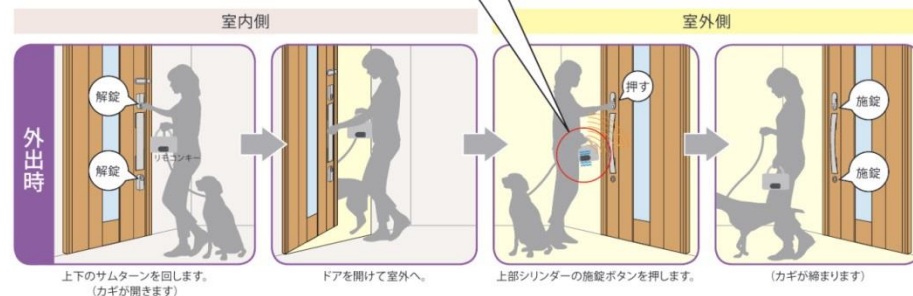

安心のカタチ

鍵穴が見えないように上下シリンダーをカバーで覆っているため、ピッキング対策に効果的です。

リモコンキーを身につけて、

指一本でワンタッチ施錠できる100V電気錠
“UBキーガル”と“アーチ型ハンドル”を融合させた、
シリンダー一体型ハンドルです！

シルバー

基本構成

● リモコンキー
3個入り

送信距離 約3m
ポケットの中からもOK

送信角度 360度
無指向性

生活防水機能付き

電池寿命 約2年

● 手動用キー
5本入り

タッチ操作

リモコンキーを身につけて、ワンタッチで施錠。
リモコンキーをバッグやポケットに入れておけば、上部シリンダーのボタンを押すだけで施錠できます。

Point

リモコンキーを身につけてリモコンキーに振動を与えます。※1