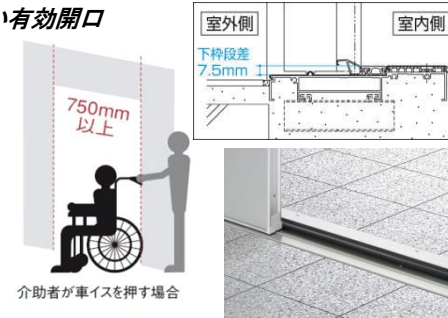

サッシ色はシャンパングレイトとなります

商品特長

段差が少なく、広い有効開口

ドア本体の有効開口は750mm確保しています。
下枠段差も7.5mm以下に納められるので、車イスでもスムーズな出入りが可能。

介助者が車イスを押す場合

ラッチ機構

ドアを閉める際にはね返りを防ぐラッチ機構を採用。はね返った際に再度ドアを閉め直す煩わしさがありません。

ハンドル