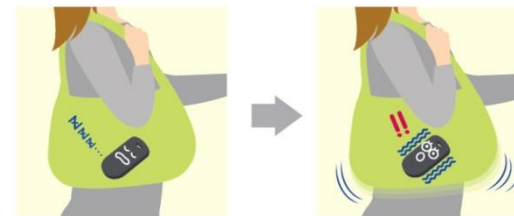

安心のカタチ

鍵穴が見えないように上下シリンダーをカバーで覆っているため、ピッキング対策に効果的です。

リモコンキーを身につけて、

指一本でワンタッチ施錠できる100V電気錠
“UBキーガル”と“アーチ型ハンドル”を融合させた、
シリンダー一体型ハンドルです！

シルバー

基本構成

● リモコンキー
3個入り

送信距離 約3m
ポケットの中からもOK

送信角度 360度
無指向性

生活防水機能付き

電池寿命 約2年

● 手動用キー
5本入り

タッチ操作

リモコンキーを身につけて、ワンタッチで施錠。
リモコンキーをバッグやポケットに入れておけば、上部シリンダーのボタンを押すだけで施錠できます。

Point

リモコンキーを身につけてリモコンキーに振動を与えます。※1