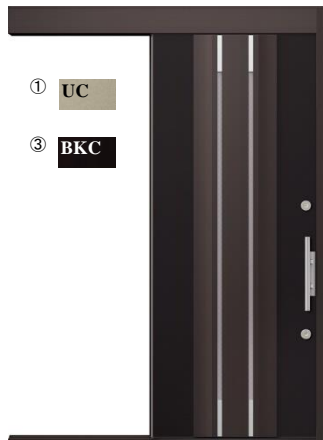

デザイン一覧

01

02

03

04

05

06

COLOR

サッシ色はシャンパングレイトとなります

商品特長

段差が少なく、広い有効開口

ドア本体の有効開口は750mm確保しています。
下枠段差も7.5mm以下に納められるので、車イスでもスムーズな出入りが可能。

介助者が車イスを押す場合

ラッチ機構

ドアを閉める際にはね返りを防ぐラッチ機構を採用。はね返った際に再度ドアを閉め直す煩わしさがありません。

ハンドル