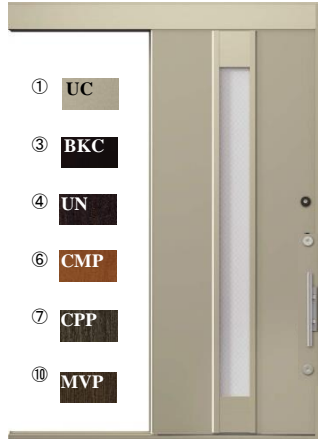

デザイン一覧

01

02

03

04

05

06

COLOR

サッシ色はシャンパングレイトとなります

商品特長

段差が少なく、広い有効開口

ドア本体の有効開口は750mm確保しています。
下枠段差も7.5mm以下に納められるので、車イスでもスムーズな出入りが可能。

介助者が車イスを押す場合

ラッチ機構

ドアを閉める際にはね返りを防ぐラッチ機構を採用。はね返った際に再度ドアを閉め直す煩わしさがありません。

ハンドル